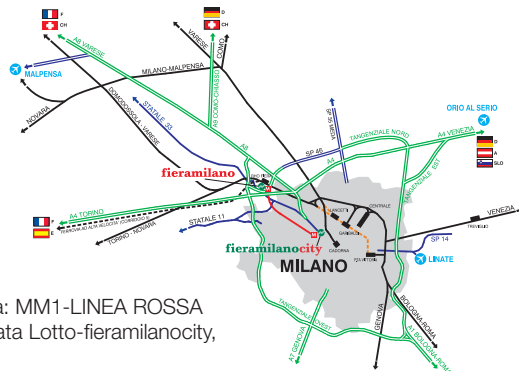

come

Clicca sul seguente link e usufruisci dell'ingresso gratuito all'evento.

www.smau.it/invite/aipsi

come arrivare

fieramilanocity Padiglioni 3 e 4
Ingresso pedonale: Porta Teodorico, Viale Scarampo.

In auto

Da tutte le autostrade seguire per Milano, uscita via Certosa e proseguire in direzione Fieramilanocity fino all'ingresso in città.

In treno

Dalle stazioni Centrale, Garibaldi e Lambrate:
MM2-LINEA VERDE direzione Abbiategrasso, cambiare alla fermata Cadorna e prendere la MM1-LINEA ROSSA direzione Rho Fiera, fermata Lotto-fieramilanocity, uscita Via Monte Rosa.
Dalla Stazione di Cadorna: MM1-LINEA ROSSA direzione Rho Fiera, fermata Lotto-fieramilanocity, uscita Via Monte Rosa.