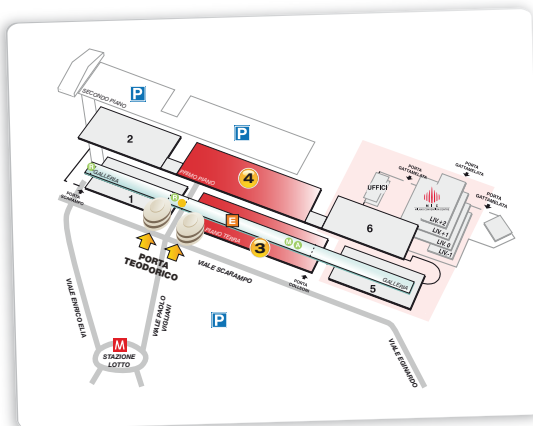

smau 2010

Milano, 20-22 ottobre - Fieramilanocity

Padiglione 3 - 4, dalle 9.30 alle 18.30

INVITO

offerto da:

cosa

Da mercoledì 20 a venerdì 22 ottobre Smau torna a Milano: i padiglioni 3 e 4 di Fieramilanocity ospiteranno i principali player del mondo ICT pronti a illustrare le ultime novità nell'ambito delle tecnologie informatiche a supporto del business.

Percorsi su misura per le diverse funzioni aziendali: marketing e commerciale, acquisti, amministrazione e finanza, operations e logistica, risorse umane.

Scopri in fiera come **innovare e ridurre i costi** con le più avanzate tecnologie digitali. Organizza su **www.smau.it** la tua agenda di incontri.

come

Clicca sul seguente link e usufruisci dell'ingresso gratuito all'evento.

www.smau.it/invite/aipsi

come arrivare

fieramilanocity Padiglioni 3 e 4
Ingresso pedonale: Porta Teodorico, Viale Scarampo.

In auto

Da tutte le autostrade seguire per Milano, uscita via Certosa e proseguire in direzione Fieramilanocity fino all'ingresso in città.

In treno

Dalle stazioni Centrale, Garibaldi e Lambrate:
MM2-LINEA VERDE direzione Abbiategrasso, cambiare alla fermata Cadorna e prendere la MM1-LINEA ROSSA direzione Rho Fiera, fermata Lotto-fieramilanocity, uscita Via Monte Rosa.
Dalla Stazione di Cadorna: MM1-LINEA ROSSA direzione Rho Fiera, fermata Lotto-fieramilanocity, uscita Via Monte Rosa.